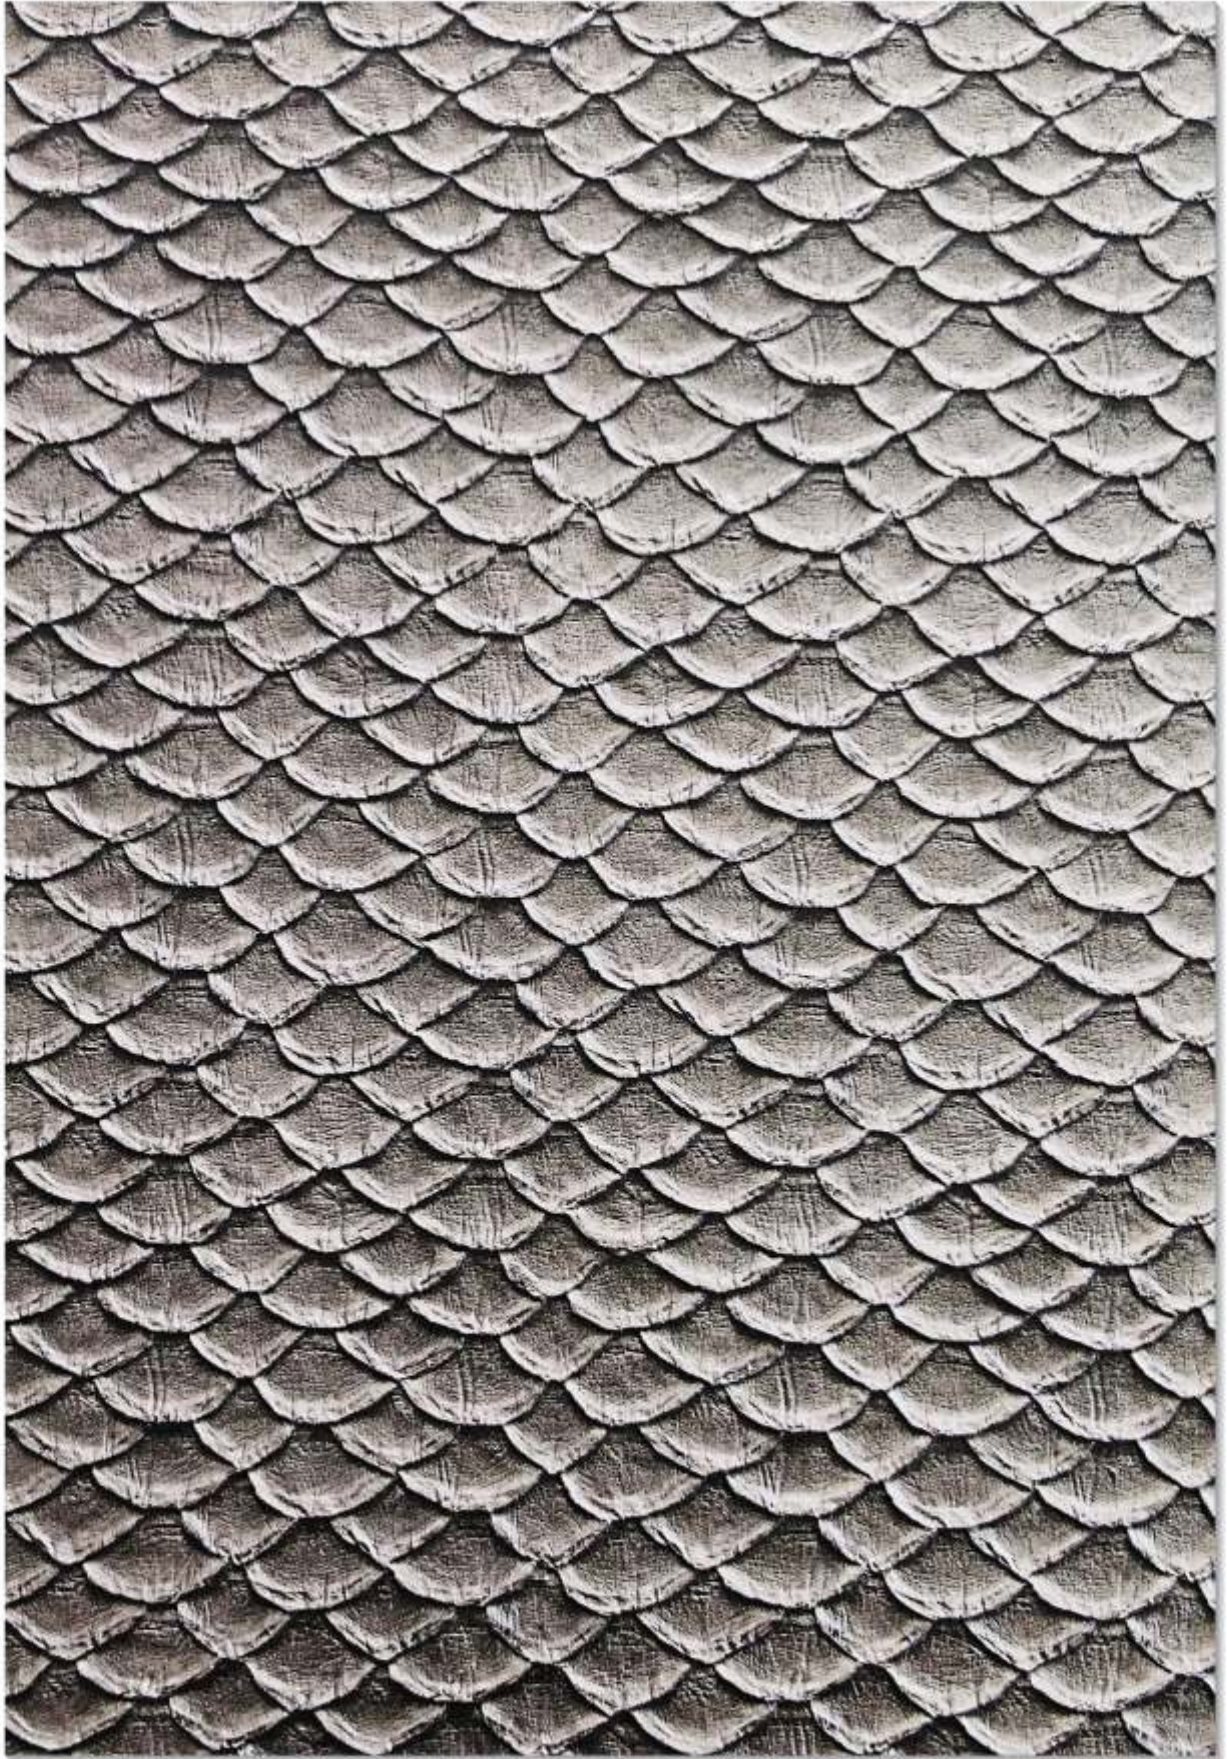

klysta

Wild & Woven W710

follow us on

+91-9811344432