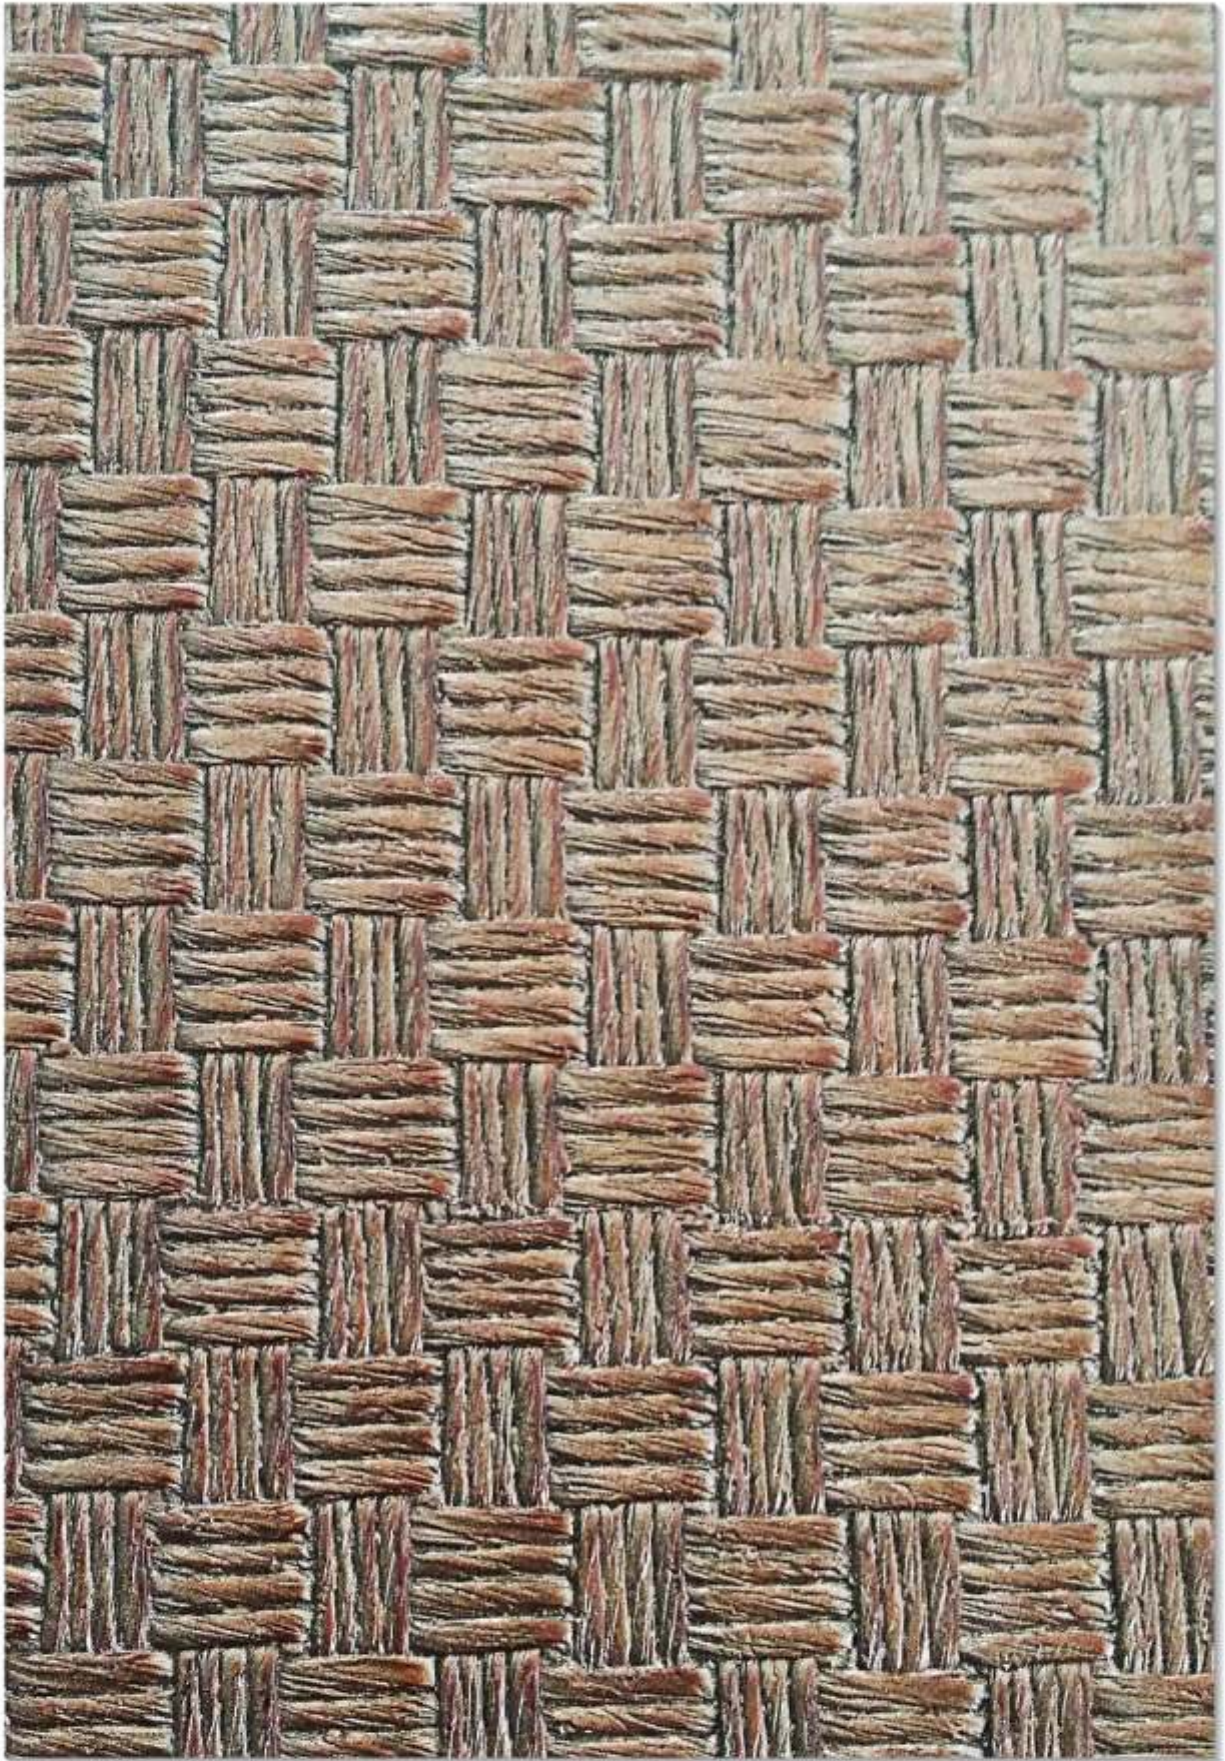

*Wild & Woven* W715

follow us on

+91-9811344432

**klysta**

*Wild & Woven* W716

follow us on

+91-9811344432

**klysta**