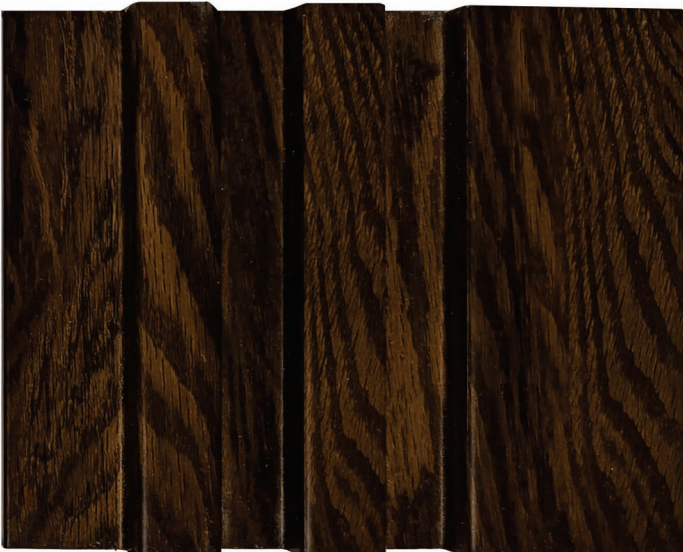

KL - 17 (premium)

MAKE IN INDIA PROUDLY
Tablones
Vol. 4

WONDERFUL DECOR
SURFACES

95 Feet
Louvers
SANGHVI INTERIORS PVT. LTD.

klvsta
Charcoal Louvers

KL - 18 (premium)

KL - 19 (premium)

MAKE IN INDIA PROUDLY
Tablones
Vol. 4