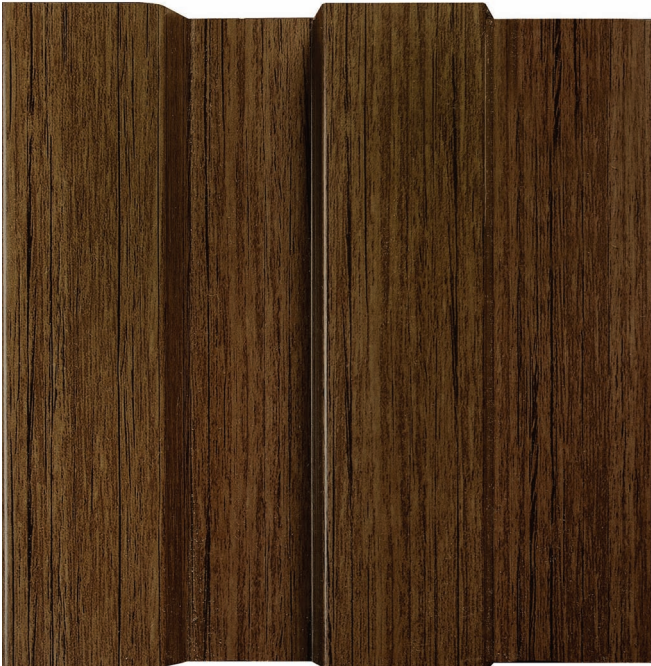

KL - 1133 (premium)

KL - 1137 (premium)

MAKE IN INDIA PROUDLY
Tablones
Vol. 4

WONDERFUL DECOR
SURFACES

95 Feet
Louvers

klvsta
Charcoal Louvers

KL - 1134 (premium)

KL - 1132 (premium)