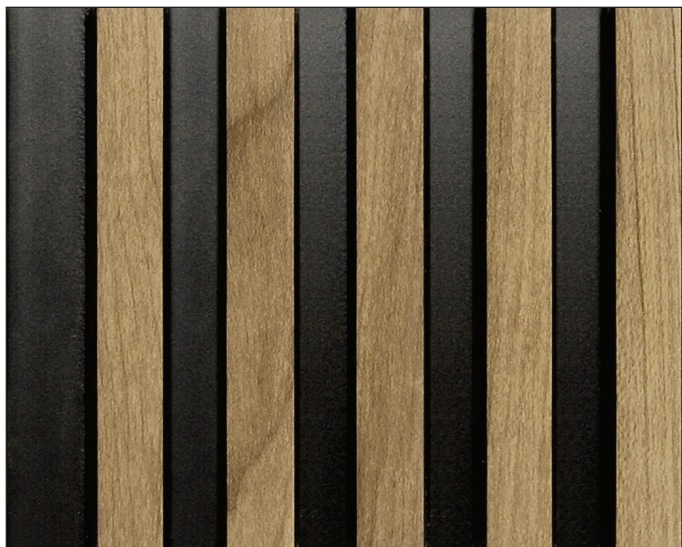

WONDERFUL DECOR
SURFACES

95 Feet
Louvers
SAFETY DESIGN PARTNER

klysta
Charcoal Louvers

KL - 1153 (premium)

KL - 1157 (premium)

95 Feet
Louvers

klysta
Charcoal Louvers

KL - 51 (premium)